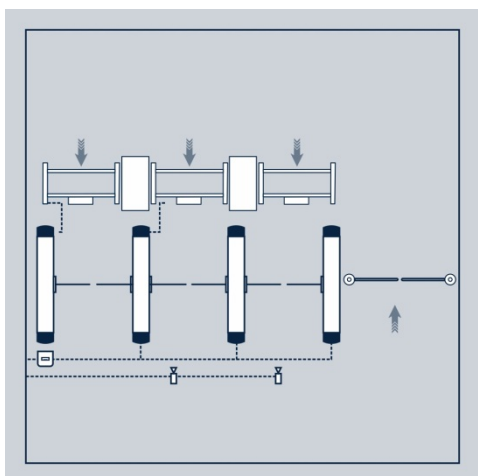

Технические характеристики готового решения

Блокпост Г.Р 4:

Арочный металлодетектор БЛОКПОСТ РС Z 1800 М К (18|12|6)

Внешние габариты (мм) ДхШхВ	2230x850x460
Габариты прохода (мм) ДхШхВ	2030x750x430
Ширина прохода (мм)	750
Габариты упаковки (мм) ДхШхВ	2270x700x230
Масса нетто (кг)	44
Масса брутто (кг)	52
Внешние габариты (мм)	2230x850x460
Количество независимых зон обнаружения	6, 12, 18
Кол-во уровней регулировки общей чувствительности	100
Независимая регулировка чувствительности каждой зоны	да
Кол-во уровней регулировки чувствительности каждой зоны	400
Селективность	Магнитные и немагнитные металлы
Степень локализации объекта	точная
Энергонезависимая память для сохранения установок	да
Тестовый режим самодиагностики	да
Количество стандартных программ	72
Пылевлагозащищенное покрытие корпуса	да
Счетчик проходов	да
Максимальное значение счетчика проходов	99 999
Счетчик срабатывания сигнала тревоги	да
Максимальное значение счетчиков тревог	99 999
Световое оповещение сигнала тревоги	да
Наличие светодиодов в антенных панелях	да
Звуковое оповещение сигнала тревоги	да